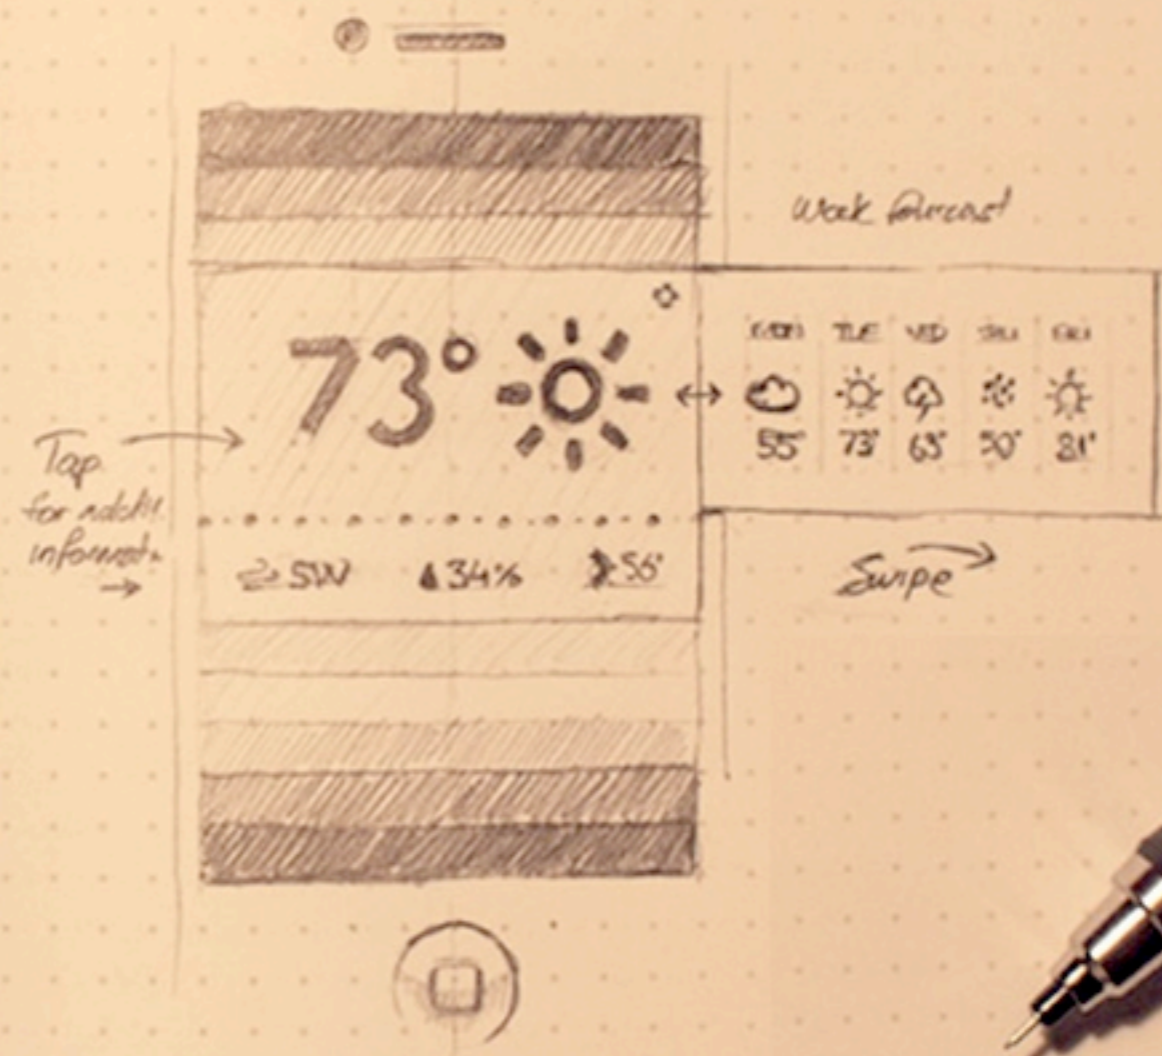

Flat Design e a Re-Cultura da Interface

Edu Agni / UX Designer no iMasters

Trabalha há nove anos com projetos nas áreas de usabilidade, interface, interação, criação e web standards. É curador da área de Design da Campus Party Brasil.